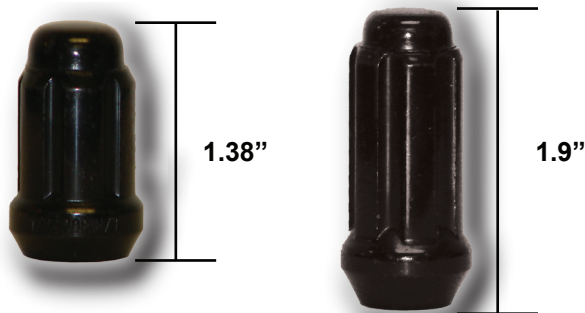

BLACK SPLINE BULGE LUGS

Part #	Description
W1012SB	1/2 RH 1.38"
W1025SB	12mmx1.25 RH 1.38"
W1015SB	12mmx1.5 RH 1.38"
W1014SB	14mmx1.5 RH 1.38"
W1716SB	7/16 RH 1.38"
W1012STB	1/2 RH Trk 1.9"
W1014STB	14mmx1.5 RH Trk 1.9"
W1042STB	14mmx2.0 RH Trk 1.9"
W1916STB	9/16 RH Trk 1.9"